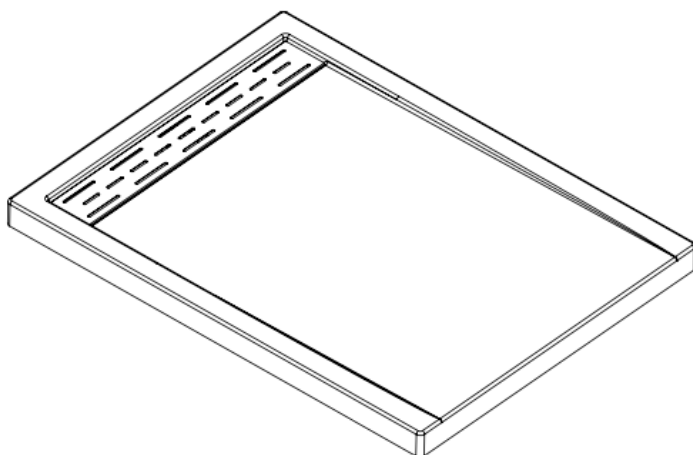

Options disponible

Siège de douche :

Porte de douche : **PB136 PB148 PB24836
PR23648 EKO48 EKO48R36
PBSD48 PBSD48R36
PBSD48R236**

Note(s) additionnelle(s) :

Cache drain linéaire blanc fourni. Brides de carrelage intégrées non illustrées. À spécifier lors de la commande. Bride en aluminium disponibles en option. *La configuration "X" ne possède aucune bride de carrelage. Des brides de carrelage en aluminium sont fournies, mais non installées en usine.

NOTE IMPORTANTE : Les spécifications, dimensions ainsi que les modèles sont sujets à changement. Veuillez consulter notre site internet <http://www.oceania-attitude.com> afin d'avoir accès à toutes les dimensions et à toutes les informations à jour. Dans tous les cas, les informations affichées sur le site internet priment sur toute autre documentation.