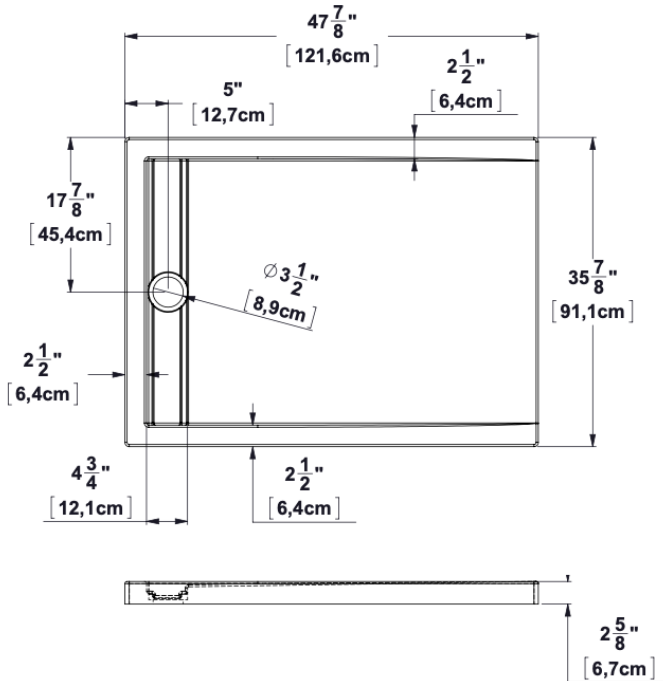

Base 48x36 cache drain linéaire à gauche

Code produit : **SB48L36LI**

Dimensions nominales : **48" x 36" x 2.625" [121.9 cm x 91.4 cm x 6.7 cm]**

Matériel : **acrylique**

Révision du dessin : **20240522135821**

Dessins et spécifications

Spécifications

Fond texturé : **non**

Repose-pieds : **non**

Caractéristiques :

Remarques

Toutes les mesures ont une précision de $\pm 1/4"$ (0,63cm)
Si une mesure est présente d'un seul côté, la pièce est symétrique