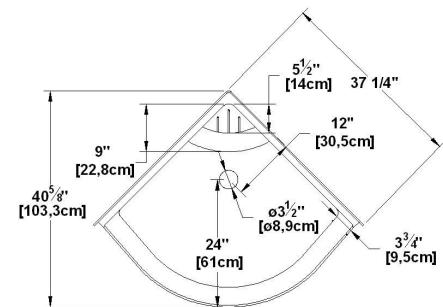

**Avalanche 36**

Code produit : **AV36**

Dimensions nominales : **36" x 36" x 78" [91.4 cm x 91.4 cm x 198.1 cm]**

Matériel : **acrylique**

Révision du dessin : **20241018080712**

**Dessins et spécifications**

**Spécifications**

Fond texturé : **non**

Repose-pieds : **oui**

Caractéristiques :

**Remarques**

Toutes les mesures ont une précision de  $\pm 1/4"$  (0,63cm)  
Si une mesure est présente d'un seul côté, la pièce est symétrique

**Options disponible**

Siège de douche :

Porte de douche : **PD3640 PD3650 PD3640BK**

Note(s) additionnelle(s) :

NOTE IMPORTANTE : Les spécifications, dimensions ainsi que les modèles sont sujets à changement. Veuillez consulter notre site internet <http://www.oceania-attitude.com> afin d'avoir accès à toutes les dimensions et à toutes les informations à jour. Dans tous les cas, les informations affichées sur le site internet priment sur toute autre documentation.