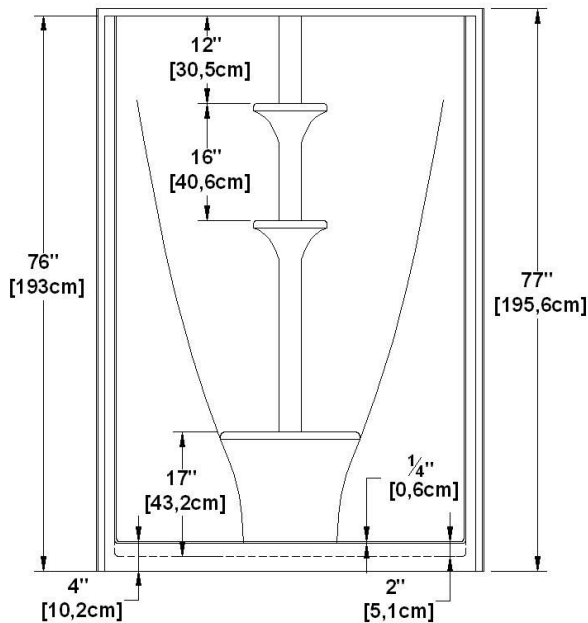

**Avalanche 36**

Code produit : **AV36**

Dimensions nominales : **36" x 36" x 78" [91.4 cm x 91.4 cm x 198.1 cm]**

Matériel : **acrylique**

Révision du dessin : **20241018080712**

**Dessins et spécifications**

**Spécifications**

Fond texturé : **non**

Repose-pieds : **oui**

Caractéristiques :

**Remarques**

Toutes les mesures ont une précision de  $\pm 1/4"$  (0,63cm)  
Si une mesure est présente d'un seul côté, la pièce est symétrique

**Options disponible**

Siège de douche :

Porte de douche : **PD3640 PD3650 PD3640BK**

Note(s) additionnelle(s) :

NOTE IMPORTANTE : Les spécifications, dimensions ainsi que les modèles sont sujets à changement. Veuillez consulter notre site internet <http://www.oceania-attitude.com> afin d'avoir accès à toutes les dimensions et à toutes les informations à jour. Dans tous les cas, les informations affichées sur le site internet priment sur toute autre documentation.