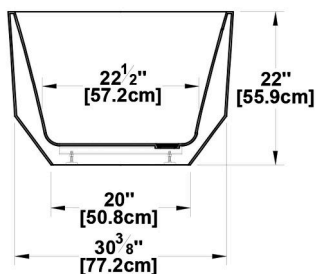

Mystic Strié 64

Série : **Signature Authentik**

Dimensions nominales : **63.5" x 32.5" x 22" [161.3 cm x 82.6 cm x 55.9 cm]**

Nombre d'occupant(s) : **2**

Code produit : **MYS64**

Révision du dessin : **2025022808070**

Support lombaire : oui Appui-bras : non Sous-Plan : non Disponible en profil abaissé : non

Dessins et spécifications

Spécifications

Capacité : **63 Gal.IMP / 82.1 Gal.US / 286.4 litres**
 AeroMassage^{MC} : **44 jets d'air Easy Clean^{MC}**
 Super AeroMassage^{MC} : **non-disponible**
 Caractéristiques : **Bain autoportant une pièce**

Remarques

Toutes les mesures ont une précision de ± 1/4" (0,63cm)
 Si une mesure est présente d'un seul côté, la pièce est symétrique
 *les dimensions internes sont prises à 4" (10cm) du fond de la baignoire
 *la capacité est mesurée en remplissant la baignoire à 1-1/2" du trop-plein