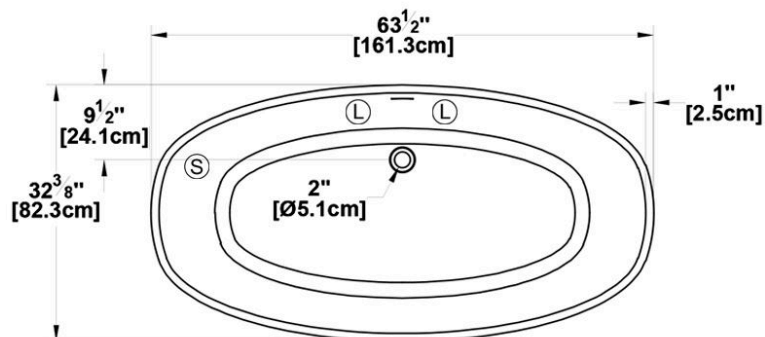

Mystic Strié 64

Série : **Signature Authentik**

Dimensions nominales : **63.5" x 32.5" x 22" [161.3 cm x 82.6 cm x 55.9 cm]**

Nombre d'occupant(s) : **2**

Code produit : **MYS64**

Révision du dessin : **2025022808070**

Support lombaire : oui Appui-bras : non Sous-Plan : non Disponible en profil abaissé : non

Dessins et spécifications

Spécifications

Capacité : **63 Gal.IMP / 82.1 Gal.US / 286.4 litres**
 AeroMassage^{MC} : **44 jets d'air Easy Clean^{MC}**
 Super AeroMassage^{MC} : **non-disponible**
 Caractéristiques : **Bain autoportant une pièce**

Remarques

Toutes les mesures ont une précision de ± 1/4" (0,63cm)
 Si une mesure est présente d'un seul côté, la pièce est symétrique
 *les dimensions internes sont prises à 4" (10cm) du fond de la baignoire
 *la capacité est mesurée en remplissant la baignoire à 1-1/2" du trop-plein