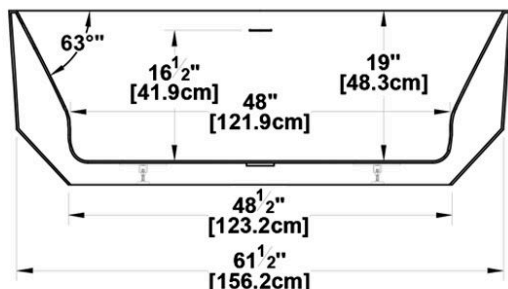

Mystic Strié 64

Série : **Signature Authentik**

Dimensions nominales : **63.5" x 32.5" x 22" [161.3 cm x 82.6 cm x 55.9 cm]**

Nombre d'occupant(s) : **2**

Code produit : **MYS64**

Révision du dessin : **2025022808070**

Support lombaire : oui Appui-bras : non Sous-Plan : non Disponible en profil abaissé : non

Dessins et spécifications

Spécifications

Capacité : **63 Gal.IMP / 82.1 Gal.US / 286.4 litres**
 AeroMassage^{MC} : **44 jets d'air Easy Clean^{MC}**
 Super AeroMassage^{MC} : **non-disponible**
 Caractéristiques : **Bain autoportant une pièce**

Remarques

Toutes les mesures ont une précision de ± 1/4" (0,63cm)
 Si une mesure est présente d'un seul côté, la pièce est symétrique
 *les dimensions internes sont prises à 4" (10cm) du fond de la baignoire
 *la capacité est mesurée en remplissant la baignoire à 1-1/2" du trop-plein