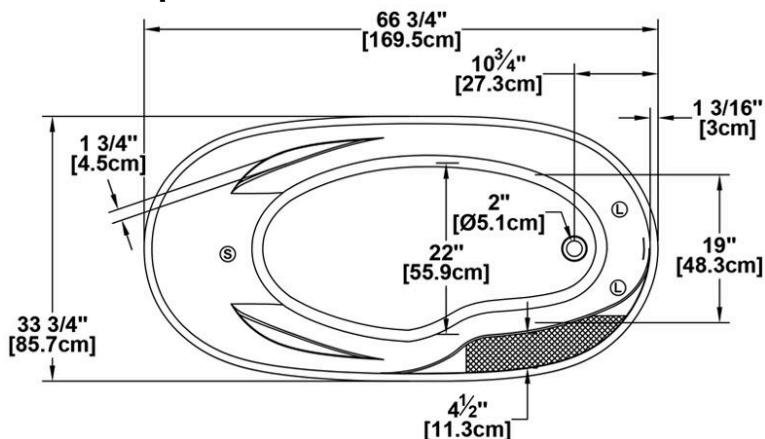

Romy 67 avec plage pour robinetterie type B

Série : **Signature Authentik**

Dimensions nominales : **67" x 34" x 28" [170.2 cm x 86.4 cm x 71.1 cm]**

Nombre d'occupant(s) : **1**

Code produit : **RO67DMFB**

Révision du dessin : **2024092308331**

Support lombaire : non

Appui-bras : oui

Disponible en profil abaissé : non

Dessins et spécifications

Note(s) additionnelle(s)

Le renvoi est installé en usine, le drain est inclus mais non installé. Lorsque commandé avec AeroMassage, le souffleur doit être relocalisé.

Spécifications

Capacité : **62 Gal.IMP / 80.8 Gal.US / 281.8 litres**
 AeroMassage^{MC} : **44 jets d'air Easy Clean^{MC}**
 Super AeroMassage^{MC} : **non-disponible**
 Comfort Air^{MC} : **non-disponible**
 Caractéristiques : **Bain autoportant une pièce**

Remarques

Toutes les mesures ont une précision de ± 1/4" (0,63cm)
 Si une mesure est présente d'un seul côté, la pièce est symétrique
 *les dimensions internes sont prises à 4" (10cm) du fond de la baignoire
 *la capacité est mesurée en remplissant la baignoire à 1-1/2" du trop-plein