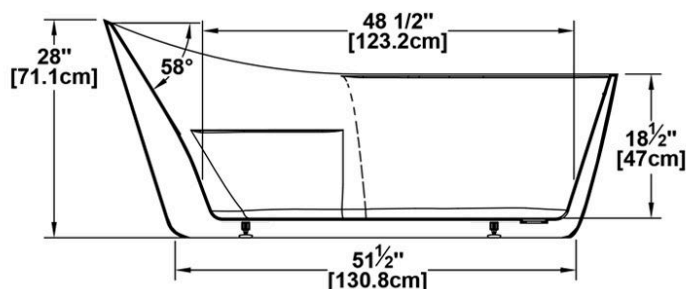

Romy 67 avec plage pour robinetterie type B

Série : **Signature Authentik**

Dimensions nominales : **67" x 34" x 28" [170.2 cm x 86.4 cm x 71.1 cm]**

Nombre d'occupant(s) : **1**

Code produit : **RO67DMFB**

Révision du dessin : **2024092308331**

Support lombaire : non

Appui-bras : oui

Disponible en profil abaissé : non

Dessins et spécifications

Note(s) additionnelle(s)

Le renvoi est installé en usine, le drain est inclus mais non installé. Lorsque commandé avec AeroMassage, le souffleur doit être relocalisé.

Remarques

Toutes les mesures ont une précision de ± 1/4" (0,63cm)
 Si une mesure est présente d'un seul côté, la pièce est symétrique
 *les dimensions internes sont prises à 4" (10cm) du fond de la baignoire
 *la capacité est mesurée en remplissant la baignoire à 1-1/2" du trop-plein