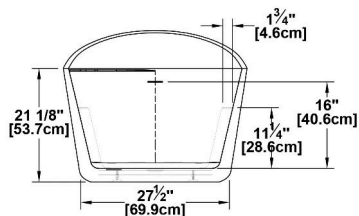

Romy 67 avec plage pour robinetterie type B

Série : **Signature Authentik**

Dimensions nominales : **67" x 34" x 28" [170.2 cm x 86.4 cm x 71.1 cm]**

Nombre d'occupant(s) : **1**

Code produit : **RO67DMFB**

Révision du dessin : **2024092308331**

Support lombaire : non

Appui-bras : oui

Disponible en profil abaissé : non

Dessins et spécifications

Note(s) additionnelle(s)

Le renvoi est installé en usine, le drain est inclus mais non installé. Lorsque commandé avec AeroMassage, le souffleur doit être relocalisé.

Remarques

Toutes les mesures ont une précision de ± 1/4" (0,63cm)
 Si une mesure est présente d'un seul côté, la pièce est symétrique
 *les dimensions internes sont prises à 4" (10cm) du fond de la baignoire
 *la capacité est mesurée en remplissant la baignoire à 1-1/2" du trop-plein