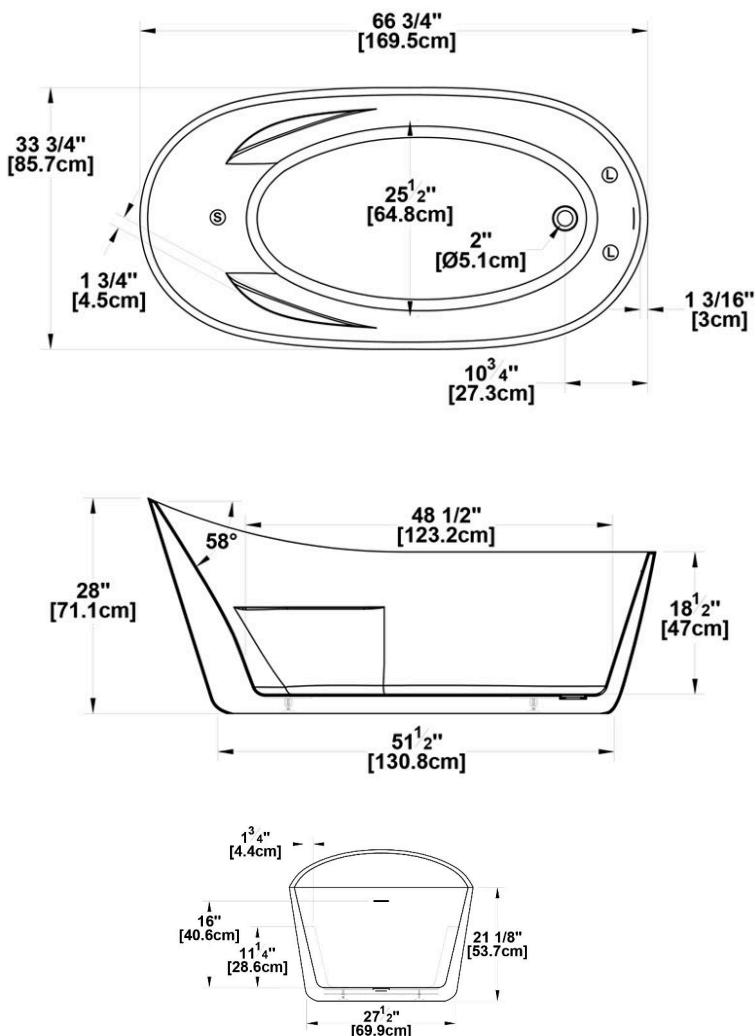

Romy 67

Dimensions nominales : **67" x 34" x 28" [170.2 cm x 86.4 cm x 71.1 cm]**

Nombre d'occupant(s) : **1**

Code produit : **RO67**

Série : **Signature Authentik**

Révision du dessin : **2024092308292**

Support lombaire : non

Appui-bras : oui

Disponible en profil abaissé : non

Dessins et spécifications

Note(s) additionnelle(s)

Le renvoi est installé en usine, le drain est inclus mais non installé. Lorsque commandé avec AeroMassage, le souffleur doit être relocalisé.

Spécifications

Capacité : **66 Gal.IMP / 86 Gal.US / 300 litres**
 AeroMassage^{MC} : **44 jets d'air Easy Clean^{MC}**
 Super AeroMassage^{MC} : **non-disponible**
 Comfort Air^{MC} : **non-disponible**
 Caractéristiques : **Bain autoportant une pièce**

Remarques

Toutes les mesures ont une précision de ± 1/4" (0,63cm)
 Si une mesure est présente d'un seul côté, la pièce est symétrique
 *les dimensions internes sont prises à 4" (10cm) du fond de la baignoire
 *la capacité est mesurée en remplissant la baignoire à 1-1/2" du trop-plein