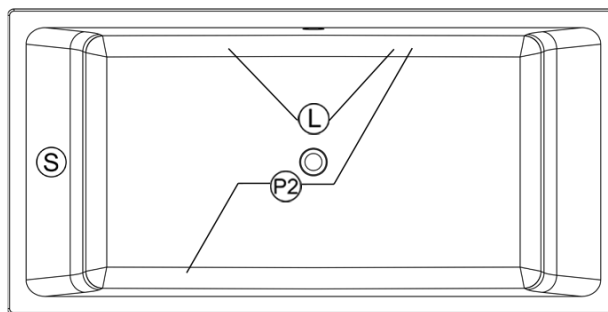

Options disponibles recommandées

- Jupe frontale : JA72
- Drain recommandé : Inclu (blanc mat)
- Bride de carrelage : disponible
- Télécommande flottante : incluse si commandé avec système
- Renvoi linéaire : Intégré