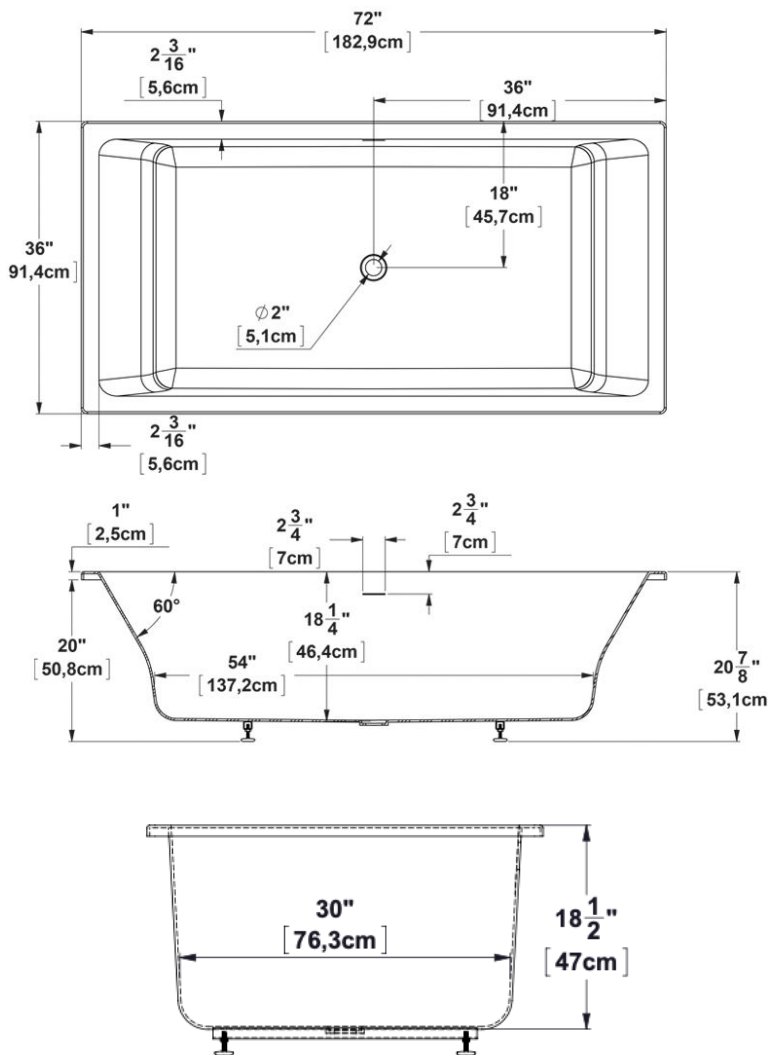

Viele 7236

Série : **Podium**

Dimensions nominales : **72" x 36" x 21" [182.9 cm x 91.4 cm x 53.3 cm]**

Nombre d'occupant(s) : **2**

Code produit : **VI7236**

Révision du dessin : **2023061610393**

Support lombaire : oui

Appui-bras : non

Sous-Plan : non

Disponible en profil abaissé : non

Dessins et spécifications

Spécifications

Capacité : **95 Gal.IMP / 123.9 Gal.US / 431.8 litres**
 AeroMassage^{MC} : **48 jets d'air Easy Clean^{MC}**
 Super AeroMassage^{MC} : **AeroMassage^{MC} + 12 jets d'air Easy Clean^{MC}**
 Caractéristiques :

Remarques

Toutes les mesures ont une précision de ± 1/4" (0,63cm)
 Si une mesure est présente d'un seul côté, la pièce est symétrique
 *les dimensions internes sont prises à 4" (10cm) du fond de la baignoire
 *la capacité est mesurée en remplissant la baignoire à 1-1/2" du trop-plein