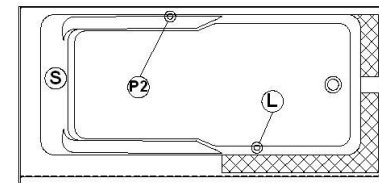

**Suite 6631 R-SFR - 2 jupes (devant et droite), drain à droite**

Série : **Signature Authentik**

Dimensions nominales : **66" x 31" x 22" [167.6 cm x 78.7 cm x 55.9 cm]**

Nombre d'occupant(s) : **1**

Code produit : **SU6631R-SFR**

Révision du dessin : **2024110413314**

Support lombaire : oui

Appui-bras : oui

Sous-Plan : non

Disponible en profil abaissé : non

**Dessins et spécifications**

Lorsque commandée avec un trop-plein linéaire (BDW), l'option de trappe d'installation est obligatoire

**Remarques**

Toutes les mesures ont une précision de ± 1/4" (0,63cm)  
 Si une mesure est présente d'un seul côté, la pièce est symétrique  
 \*les dimensions internes sont prises à 4" (10cm) du fond de la baignoire  
 \*la capacité est mesurée en remplissant la baignoire à 1-1/2" du trop-plein