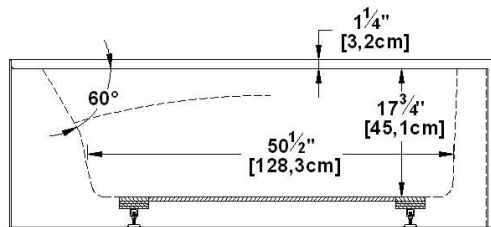

**Suite 6631 R-SFR - 2 jupes (devant et droite), drain à droite**

Série : **Signature Authentik**

Dimensions nominales : **66" x 31" x 22" [167.6 cm x 78.7 cm x 55.9 cm]**

Nombre d'occupant(s) : **1**

Code produit : **SU6631R-SFR**

Révision du dessin : **2024110413314**

Support lombaire : oui

Appui-bras : oui

Sous-Plan : non

Disponible en profil abaissé : non

**Dessins et spécifications**

Lorsque commandée avec un trop-plein linéaire (BDW), l'option de trappe d'installation est obligatoire

**Remarques**

Toutes les mesures ont une précision de ± 1/4" (0,63cm)  
 Si une mesure est présente d'un seul côté, la pièce est symétrique  
 \*les dimensions internes sont prises à 4" (10cm) du fond de la baignoire  
 \*la capacité est mesurée en remplissant la baignoire à 1-1/2" du trop-plein