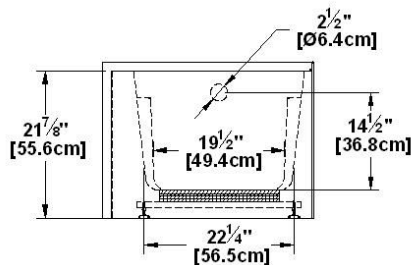

**Suite 6631 R-SFR - 2 jupes (devant et droite), drain à droite**

Série : **Signature Authentik**

Dimensions nominales : **66" x 31" x 22" [167.6 cm x 78.7 cm x 55.9 cm]**

Nombre d'occupant(s) : **1**

Code produit : **SU6631R-SFR**

Révision du dessin : **2024110413314**

Support lombaire : oui

Appui-bras : oui

Sous-Plan : non

Disponible en profil abaissé : non

**Dessins et spécifications**

Lorsque commandée avec un trop-plein linéaire (BDW), l'option de trappe d'installation est obligatoire

**Remarques**

Toutes les mesures ont une précision de ± 1/4" (0,63cm)  
 Si une mesure est présente d'un seul côté, la pièce est symétrique  
 \*les dimensions internes sont prises à 4" (10cm) du fond de la baignoire  
 \*la capacité est mesurée en remplissant la baignoire à 1-1/2" du trop-plein