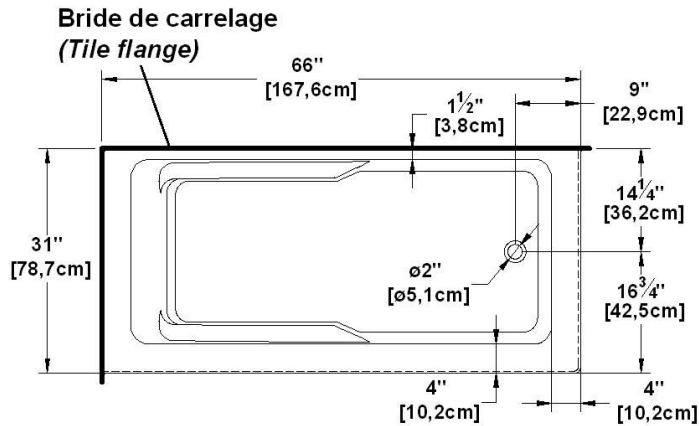

**Suite 6631 R-SFR - 2 jupes (devant et droite), drain à droite**

Série : **Signature Authentik**

Dimensions nominales : **66" x 31" x 22" [167.6 cm x 78.7 cm x 55.9 cm]**

Nombre d'occupant(s) : **1**

Code produit : **SU6631R-SFR**

Révision du dessin : **2024110413314**

Support lombaire : oui

Appui-bras : oui

Sous-Plan : non

Disponible en profil abaissé : non

**Dessins et spécifications**

Lorsque commandée avec un trop-plein linéaire (BDW), l'option de trappe d'installation est obligatoire

**Remarques**

Toutes les mesures ont une précision de ± 1/4" (0,63cm)  
 Si une mesure est présente d'un seul côté, la pièce est symétrique  
 \*les dimensions internes sont prises à 4" (10cm) du fond de la baignoire  
 \*la capacité est mesurée en remplissant la baignoire à 1-1/2" du trop-plein