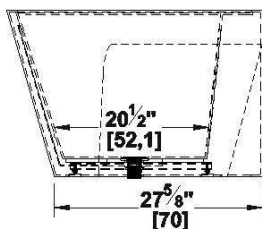

Rupert 62 SFR - 2 jets (devant et droite)

Série : **Signature Authentik**

Dimensions nominales : **62" x 34" x 22" [157.5 cm x 86.4 cm x 55.9 cm]**

Nombre d'occupant(s) : **1**

Code produit : **RU62-SFR**

Révision du dessin : **2020112511400**

Support lombaire : non

Appui-bras : non

Disponible en profil abaissé : non

Dessins et spécifications

Attention: Installation de la baignoire doit être effectué directement sur le mur fini, préférablement en céramique.

Remarques

Toutes les mesures ont une précision de ± 1/4" (0,63cm)
 Si une mesure est présente d'un seul côté, la pièce est symétrique
 *les dimensions internes sont prises à 4" (10cm) du fond de la baignoire
 *la capacité est mesurée en remplissant la baignoire à 1-1/2" du trop-plein