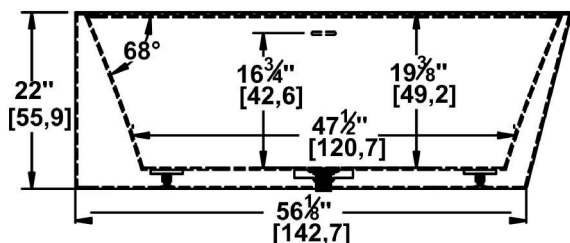

Rupert 62 SFR - 2 jets (devant et droite)

Série : **Signature Authentik**

Dimensions nominales : **62" x 34" x 22" [157.5 cm x 86.4 cm x 55.9 cm]**

Nombre d'occupant(s) : **1**

Code produit : **RU62-SFR**

Révision du dessin : **2020112511400**

Support lombaire : non

Appui-bras : non

Disponible en profil abaissé : non

Dessins et spécifications

Attention: Installation de la baignoire doit être effectué directement sur le mur fini, préférablement en céramique.

Remarques

Toutes les mesures ont une précision de ± 1/4" (0,63cm)
 Si une mesure est présente d'un seul côté, la pièce est symétrique
 *les dimensions internes sont prises à 4" (10cm) du fond de la baignoire
 *la capacité est mesurée en remplissant la baignoire à 1-1/2" du trop-plein