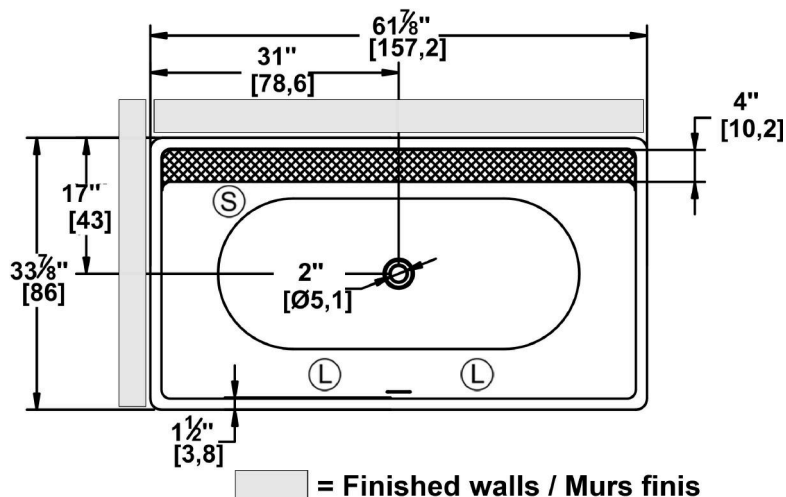

Rupert 62 SFR - 2 jets (devant et droite)

Série : **Signature Authentik**

Dimensions nominales : **62" x 34" x 22" [157.5 cm x 86.4 cm x 55.9 cm]**

Nombre d'occupant(s) : **1**

Code produit : **RU62-SFR**

Révision du dessin : **2020112511400**

Support lombaire : non

Appui-bras : non

Disponible en profil abaissé : non

Dessins et spécifications

Attention: Installation de la baignoire doit être effectué directement sur le mur fini, préférablement en céramique.

Prévoir la distance entre le mur fini et le centre du drain.

Note(s) additionnelle(s)

Produit fait à la main, l'épaisseur du rebord peut être inégal et varier. Le renvoi est installé en usine, le drain est inclus mais non installé. Lorsque commandé avec AeroMassage, le souffleur doit être relocalisé. Si muni d'un système, le clavier est livré non-installé et la télécommande est incluse.

Remarques

Toutes les mesures ont une précision de ± 1/4" (0,63cm)
 Si une mesure est présente d'un seul côté, la pièce est symétrique
 *les dimensions internes sont prises à 4" (10cm) du fond de la baignoire
 *la capacité est mesurée en remplissant la baignoire à 1-1/2" du trop-plein